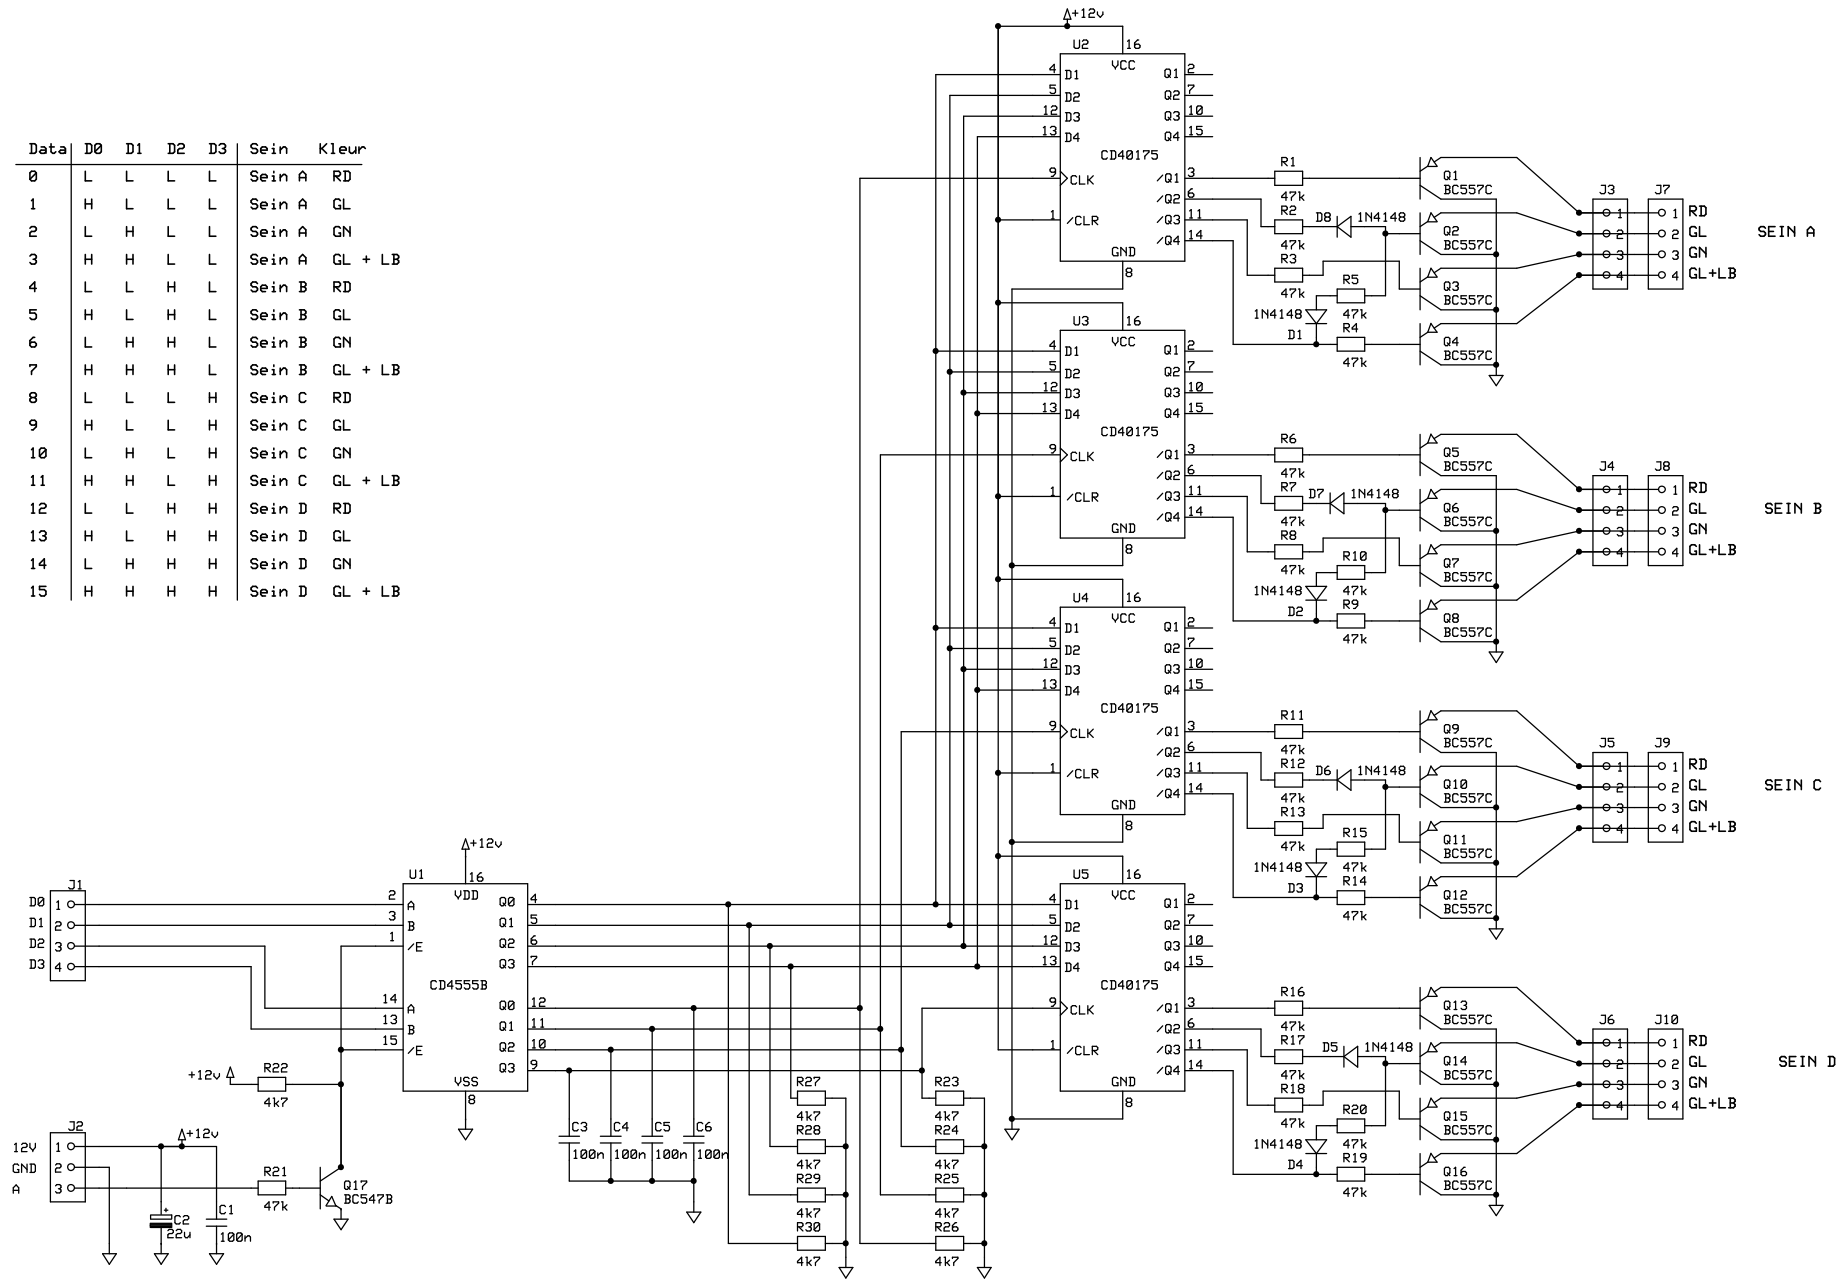

Data	D0	D1	D2	D3	Sein	Kleur
0	L	L	L	L	Sein A	RD
1	H	L	L	L	Sein A	GL
2	L	H	L	L	Sein A	GN
3	H	H	L	L	Sein A	GL + LB
4	L	L	H	L	Sein B	RD
5	H	L	H	L	Sein B	GL
6	L	H	H	L	Sein B	GN
7	H	H	H	L	Sein B	GL + LB
8	L	L	L	H	Sein C	RD
9	H	L	L	H	Sein C	GL
10	L	H	L	H	Sein C	GN
11	H	H	L	H	Sein C	GL + LB
12	L	L	H	H	Sein D	RD
13	H	L	H	H	Sein D	GL
14	L	H	H	H	Sein D	GN
15	H	H	H	H	Sein D	GL + LB

Treinbesturing		
SEINBESTURING		
Design: Rob Prijs	Rev 2.1 27-01-2021	Form. A3